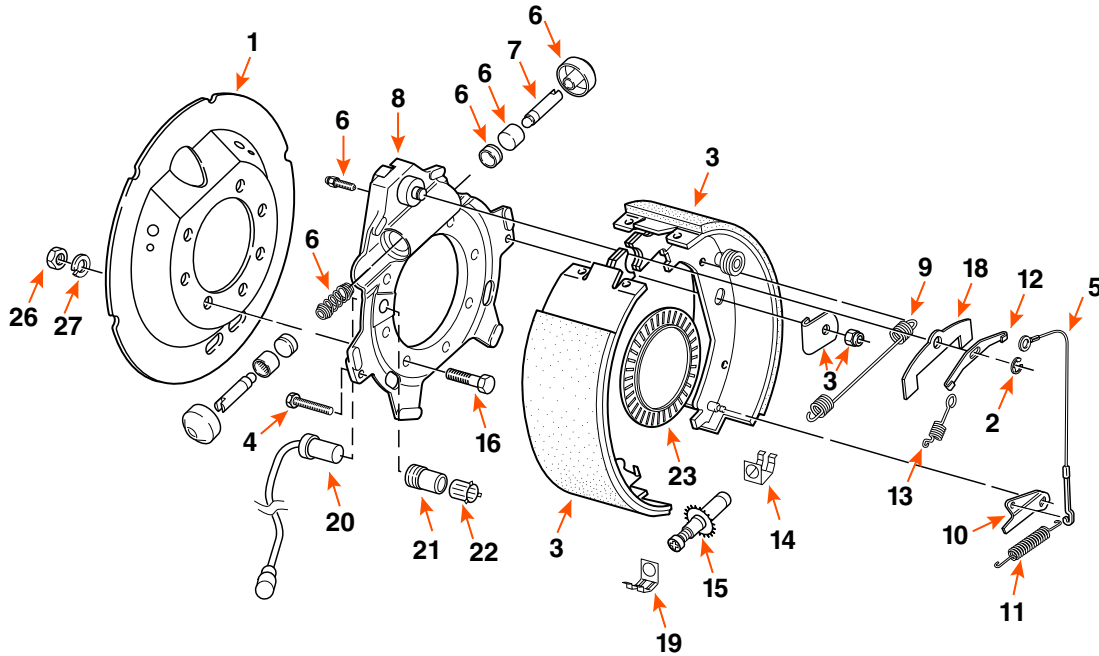

23144

FREIN HYDRAULIQUE / HYDRAULIC BRAKE

DIMENSION	CAPACITÉ CAPACITY	CÔTÉ SIDE	OPTION	MARQUE BRAND
12 ¹ / ₄ " X 5"	15K	GAUCHE / LEFT	DOUBLE-ACTION / DUO-SERVO	

COMPOSANTE COMPONENT	DESCRIPTION	QUANTITÉ QUANTITY	DEXTER	FRAMECO
1	PLAQUE ANTI-POUSSIÈRE / BRAKE DUST SHIELD	1	36115	36115X
2	CLIP D'ARRÊT / RETAINER	1	69053	-
3	BANDE DE FREIN / BRAKE SHOE KIT	1	71140	-
4	BOULON POUR CLIP / BOLT FOR CLIP	2	7113	-
5	CÂBLE D'AJUSTEMENT / ADJUSTER CABLE	1	71462	-
6	ENSEMBLE DE RÉPARATION DE CYLINDRE / BRAKE CYLINDER REBUILD KIT	1	71082	-
7	POUSOIR DE MÂÎTRE CYLINDRE / PUSH ROD CYLINDER	2	54033	-
9	RESSORT DE RAPPEL / RETRACTOR SPRING	1	4687	-
10	LEVIER D'AJUSTEMENT / SELF-ADJUSTING LEVER	1	71464	-
11	RESSORT D'AJUSTEMENT / ADJUSTING SCREW SPRING	1	46135	-
12	SUPPORT DE FIXATION DE CÂBLE / CABLE ATTACHMENT BRACKET	1	71456	-
13	RESSORT DE CÂBLE / EXTENSION SPRING	1	46131	-
14	CLIP D'AJUSTEMENT (CÔTÉ BARIL) / ADJUSTER CLIP (BARREL END)	1	46133	-
15	VIS D'AJUSTEMENT / ADJUSTING SCREW ASSEMBLY	1	4819	-
18	BARRE D'ARRÊT POUR PISTON / PISTON STOP	1	34062	-
19	CLIP D'AJUSTEMENT (CÔTÉ FILET) / ADJUSTER CLIP (THREAD END)	1	46132	-