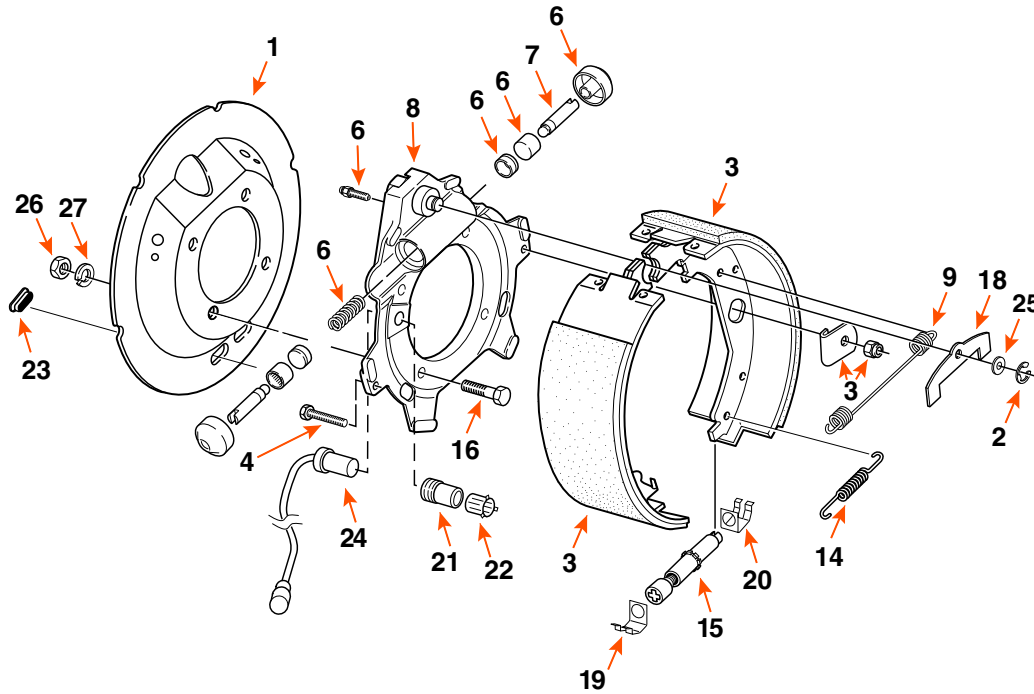

23387

FREIN HYDRAULIQUE / HYDRAULIC BRAKE

DIMENSION	CAPACITÉ CAPACITY	CÔTÉ SIDE	OPTION	MARQUE BRAND
12 ¹ / ₄ " X 3 ³ / ₈ "	8K	DROIT / RIGHT	DOUBLE-ACTION (ABS) / DUO-SERVO (ABS)	

COMPOSANTE COMPONENT	DESCRIPTION	QUANTITÉ QUANTITY	DEXTER
1	PLAQUE ANTI-POUSSIÈRE / BRAKE DUST SHIELD	1	36117
2	CLIP D'ARRÊT / RETAINER	1	69053
3	BANDE DE FREIN / BRAKE SHOE KIT	1	71166
4	BOULON POUR CLIP / BOLT FOR CLIP	2	7113
5	CÂBLE D'AJUSTEMENT / ADJUSTER CABLE	1	71462
6	ENSEMBLE DE RÉPARATION DE CYLINDRE / BRAKE CYLINDER REBUILD KIT	1	71080
7	POUSOIR DE MAÎTRE CYLINDRE / PUSH ROD CYLINDER	2	54033
8	PLAQUE PRINCIPALE / SPIDER ASSEMBLY	1	36064
9	RESSORT DE RAPPEL / RETRACTOR SPRING	1	4687
14	RESSORT D'AJUSTEMENT / ADJUSTING SCREW SPRING	1	46102
15	VIS D'AJUSTEMENT / ADJUSTING SCREW ASSEMBLY	1	35111
16	BOULON 1/2"-20 X 1 1/2" NF GRADE 5 BOLT	4	2078
18	BARRE D'ARRÊT POUR PISTON / PISTON STOP	1	34062
19	CLIP D'AJUSTEMENT (CÔTÉ FILET) / ADJUSTER CLIP (THREAD END)	1	46132
20	CLIP D'AJUSTEMENT (CÔTÉ BARIL) / ADJUSTER CLIP (BARREL END)	1	46133
24	CAPTEUR POUR FREIN ABS / SENSOR FOR ABS BRAKE	1	9704
25	RONDELLE DE RÉTENTION / SHOE HOLD DOWN WASHER	1	5107
26	ÉCROU 1/2"-20 NF NYLON NUT	4	20112
27	RONDELLE À RESSORT 1/2" SPLIT LOCK WASHER	4	5076